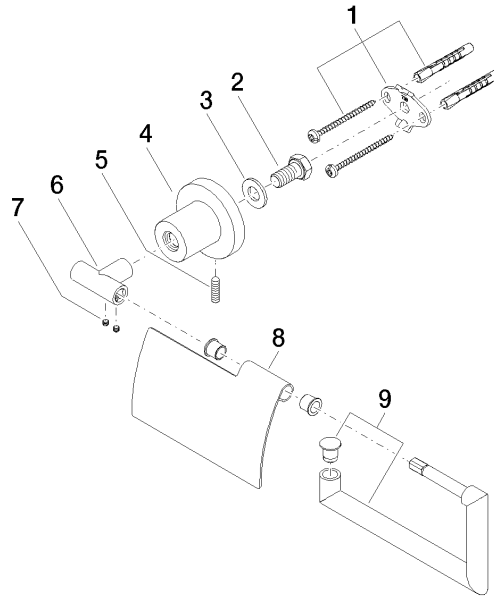

83 510 892

- Breite 152 mm
- Höhe 100 mm
- Rosette Ø 55 mm
- Ausladung 77 mm

	Platin	83 510 892-08
	Chrom	83 510 892-00
	Platin gebürstet	83 510 892-06
	Dark Chrome	83 510 892-19
	Messing gebürstet (23kt Gold)	83 510 892-28
	Schwarz matt	83 510 892-33
	Champagne gebürstet (22kt Gold)	83 510 892-46
	Champagne (22kt Gold)	83 510 892-47
	Chrom gebürstet	83 510 892-93
	Dark Platin gebürstet	83 510 892-99

83 510 892

mm [inches]

83 510 892

Ersatzteile für die
anderen
Oberflächenvarianten
finden Sie hier:
Chrom

Ersatzteilstückliste

Nr.	Artikelnummer	Benennung	Verbaumenge	Lieferzeit
1	05 17 20 739 00 90	Befestigungssatz	1	2
2	09 30 30 071 90	Schraube	1	2
3	09 30 11 046 90	Scheibe	1	2
4	08 17 89 505-08	Halter	1	40
5	04 31 11 113 00 90	Stift	1	2
6	05 17 89 553 00-08	Halter	1	40
7	90 31 11 038 00 90	Stift	2	2
8	08 11 02 514-08	Deckel	1	40
9	90 28 22 641 00-08	Halter	1	40