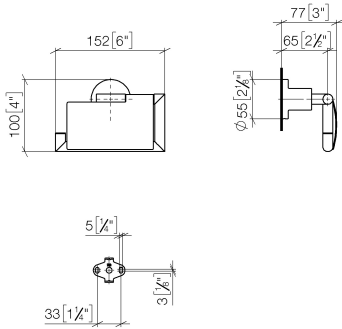

83 510 892

- Breite 152 mm
- Höhe 100 mm
- Rosette Ø 55 mm
- Ausladung 77 mm

	Platin	83 510 892-08
	Chrom	83 510 892-00
	Platin gebürstet	83 510 892-06
	Dark Chrome	83 510 892-19
	Messing gebürstet (23kt Gold)	83 510 892-28
	Schwarz matt	83 510 892-33
	Champagne gebürstet (22kt Gold)	83 510 892-46
	Champagne (22kt Gold)	83 510 892-47
	Chrom gebürstet	83 510 892-93
	Dark Platin gebürstet	83 510 892-99

83 510 892

mm [inches]

83 510 892

Ersatzteile für die
anderen
Oberflächenvarianten
finden Sie hier:
Chrom

Ersatzteilstückliste

Nr.	Artikelnummer	Benennung	Verbaumenge	Lieferzeit
1	05 17 20 739 00 90	Befestigungssatz	1	2
2	09 30 30 071 90	Schraube	1	2
3	09 30 11 046 90	Scheibe	1	2
4	08 17 89 505-08	Halter	1	40
5	04 31 11 113 00 90	Stift	1	2
6	05 17 89 553 00-08	Halter	1	40
7	90 31 11 038 00 90	Stift	2	2
8	08 11 02 514-08	Deckel	1	40
9	90 28 22 641 00-08	Halter	1	40